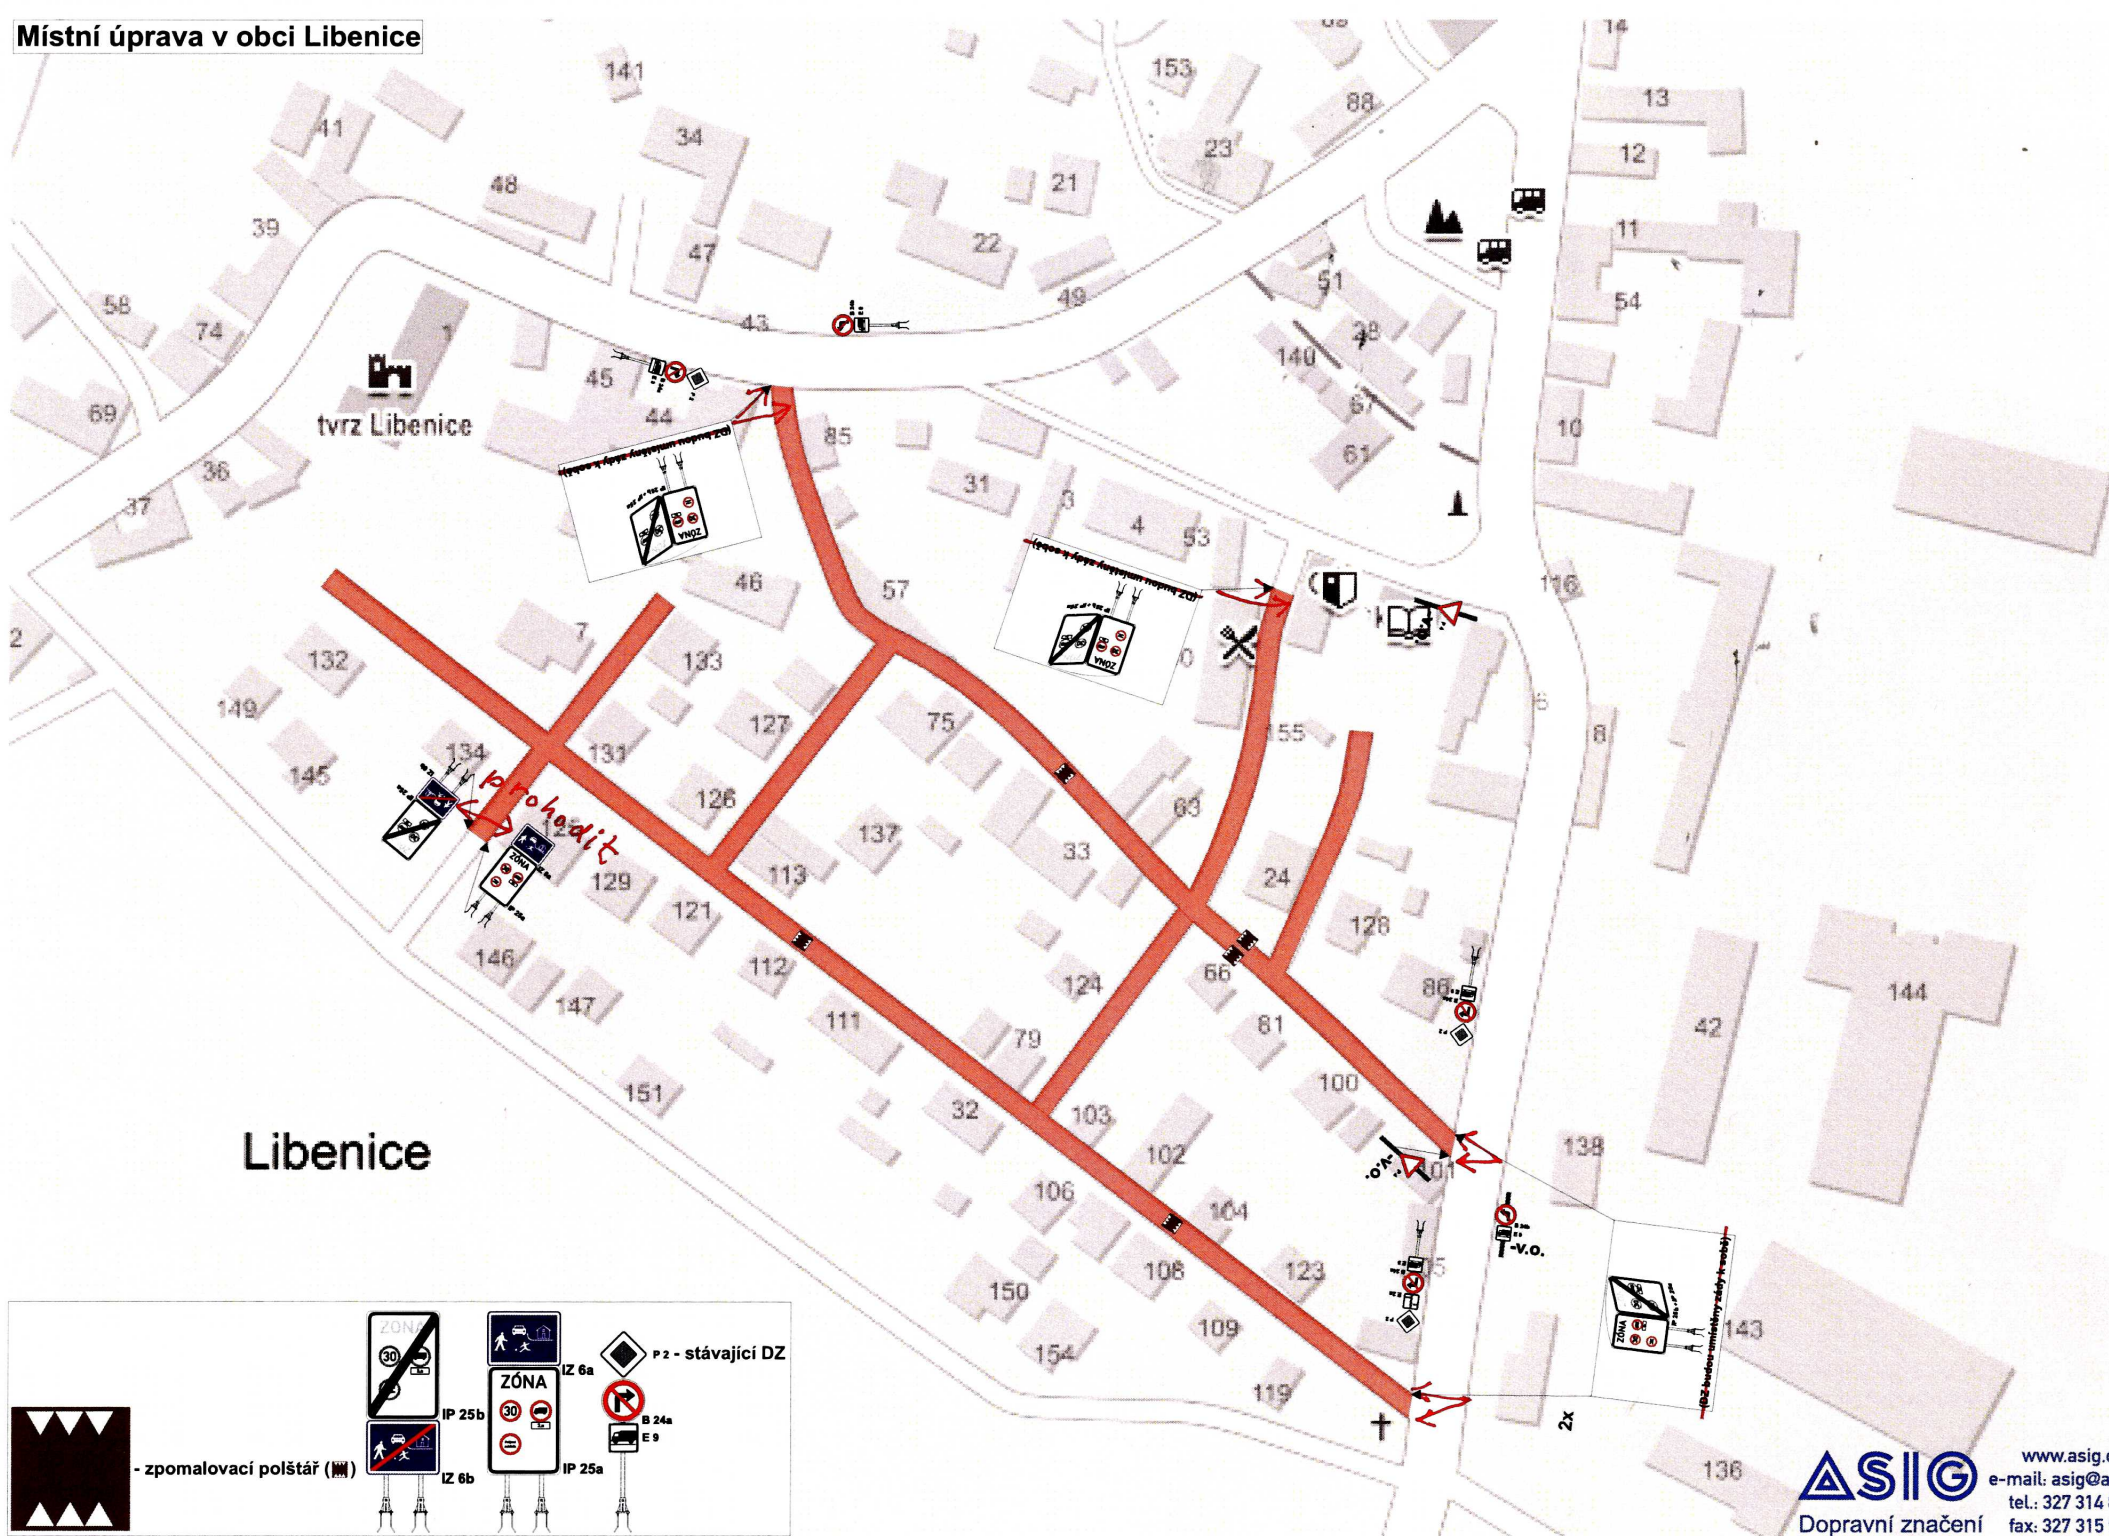

Místní úprava v obci Libenice

Libenice

tvrz Libenice

- zpomalovací polštář (M)

IP 25b

IZ 6b

IP 25a

B 24a